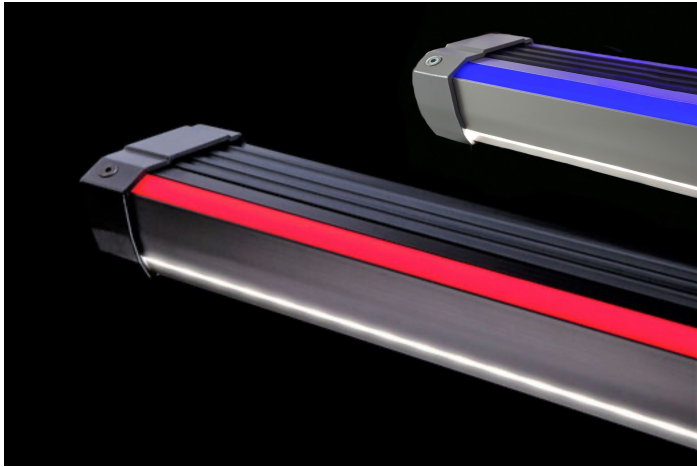

Stufenprofil SLR - 12V oder 24V LED

Beschreibung

- Stufenprofil aus Aluminium
- schwarz oder silber, weitere auf Anfrage
- Licht an Treppenkante und/oder zur Stufe
- Rutschhemmender Gummeinlage auf der Trittfläche
- Endkappen aus Aluminium
- max. Länge 2.400mm
- keine sichtbaren LED Punkte an der Trittkante
- Energieeffizient, geringe Leistungsaufnahme
- Farben der Abdeckung: Weiß, Rot, Grün, Blau, Gelb, weitere auf Anfrage
- LED hergestellt in der EU
- High Color CRI>80
- Jede LED Charge wurde im Labor getestet
- RoHS konform

2x4,8W
1 m

75lm
W

LED/m	Leuchtfarbe	DC	W/m	CRI	LED Cover
60	warm-, neutral-, kaltweiß	12V/24V	4,8W	> 80	<ul style="list-style-type: none"> ➤ weiß ➤ rot ➤ grün ➤ blau ➤ gelb
Oben: 60 Unten: 30	RGB	24V	21,6W		<ul style="list-style-type: none"> ○ weiß ○ weiß

Optional:

leuchtende Reihennummer