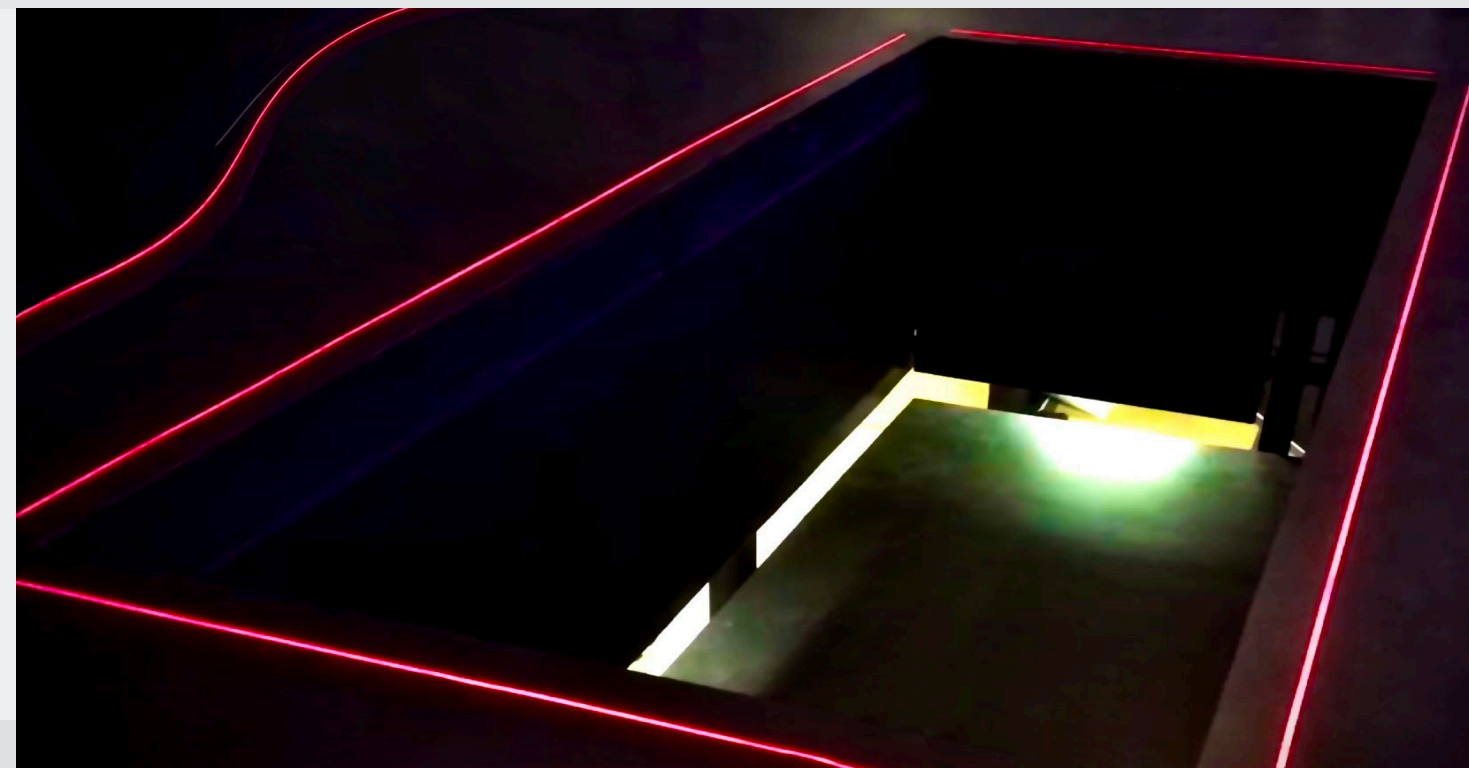

Einbauleuchten

Sonderbau

Anwendungsbeispiele

Holzstufen

Bühnenkantenbeleuchtung

Lichtlinien

Stufeneinbauleuchten

Kantenbeleuchtung

Einbauleuchten für Treppen- /
Bühnenkanten. Verschiedene
Ausführung

- ✓ **Lineare Beleuchtung**
- ✓ **Geringe Einbautiefe**
- ✓ **Begeh- und überfahrbar**
- ✓ **Dimmbar**
- ✓ **Bündiger Einbau**
- ✓ **Individuelle Maße**

POM

Rahmenlos, auch Radien sind möglich. Begeh- und überfahrbar.

SP

Aluminiumprofil zum Einsetzen nahe der Stufen- oder Bühnenkante.

SBS

Flaches Profil
Einbauvariante.
Abdeckung B1
klassifiziert.

Planung Beratung