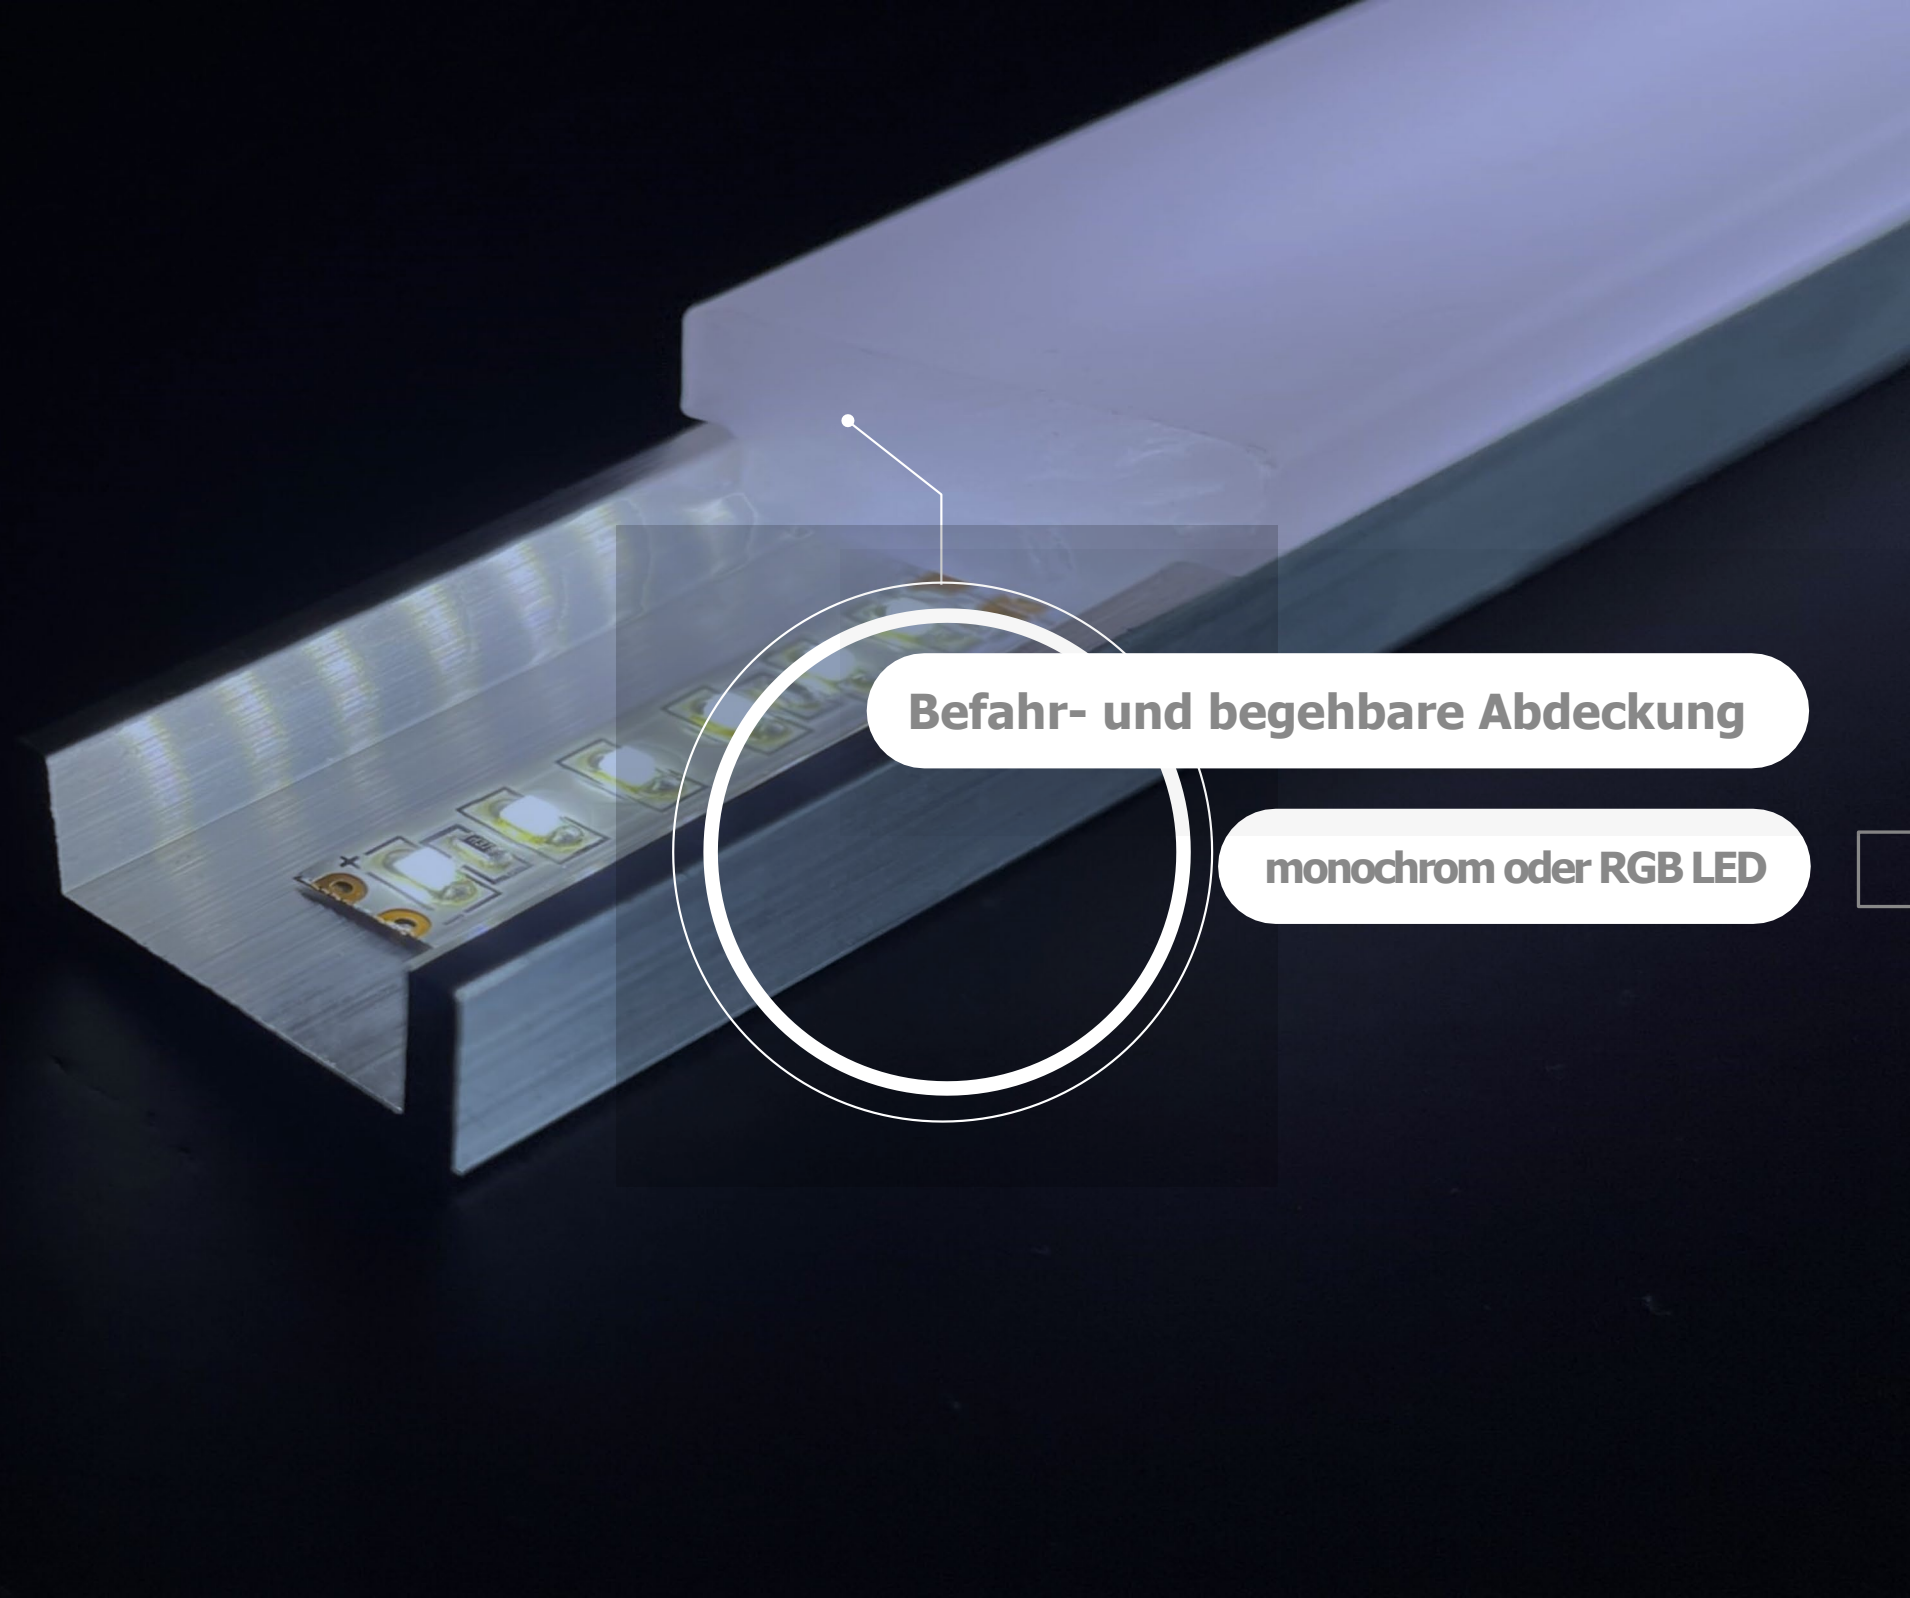

Einbauleuchten

Sonderbau

Anwendungsbeispiele

Holzstufen

Bühnenkantenbeleuchtung

Lichtlinien

Stufeneinbauleuchten

Kantenbeleuchtung

Einbauleuchten für Treppen- /
Bühnenkanten. Verschiedene
Ausführung

- ✓ **Lineare Beleuchtung**
- ✓ **Geringe Einbautiefe**
- ✓ **Begeh- und überfahrbar**
- ✓ **Dimmbar**
- ✓ **Bündiger Einbau**
- ✓ **Individuelle Maße**

POM

Rahmenlos, auch Radien sind möglich. Begeh- und überfahrbar.

SP

Aluminiumprofil zum Einsetzen nahe der Stufen- oder Bühnenkante.

SBS

Flaches Profil
Einbauvariante.
Abdeckung B1
klassifiziert.

Planung Beratung