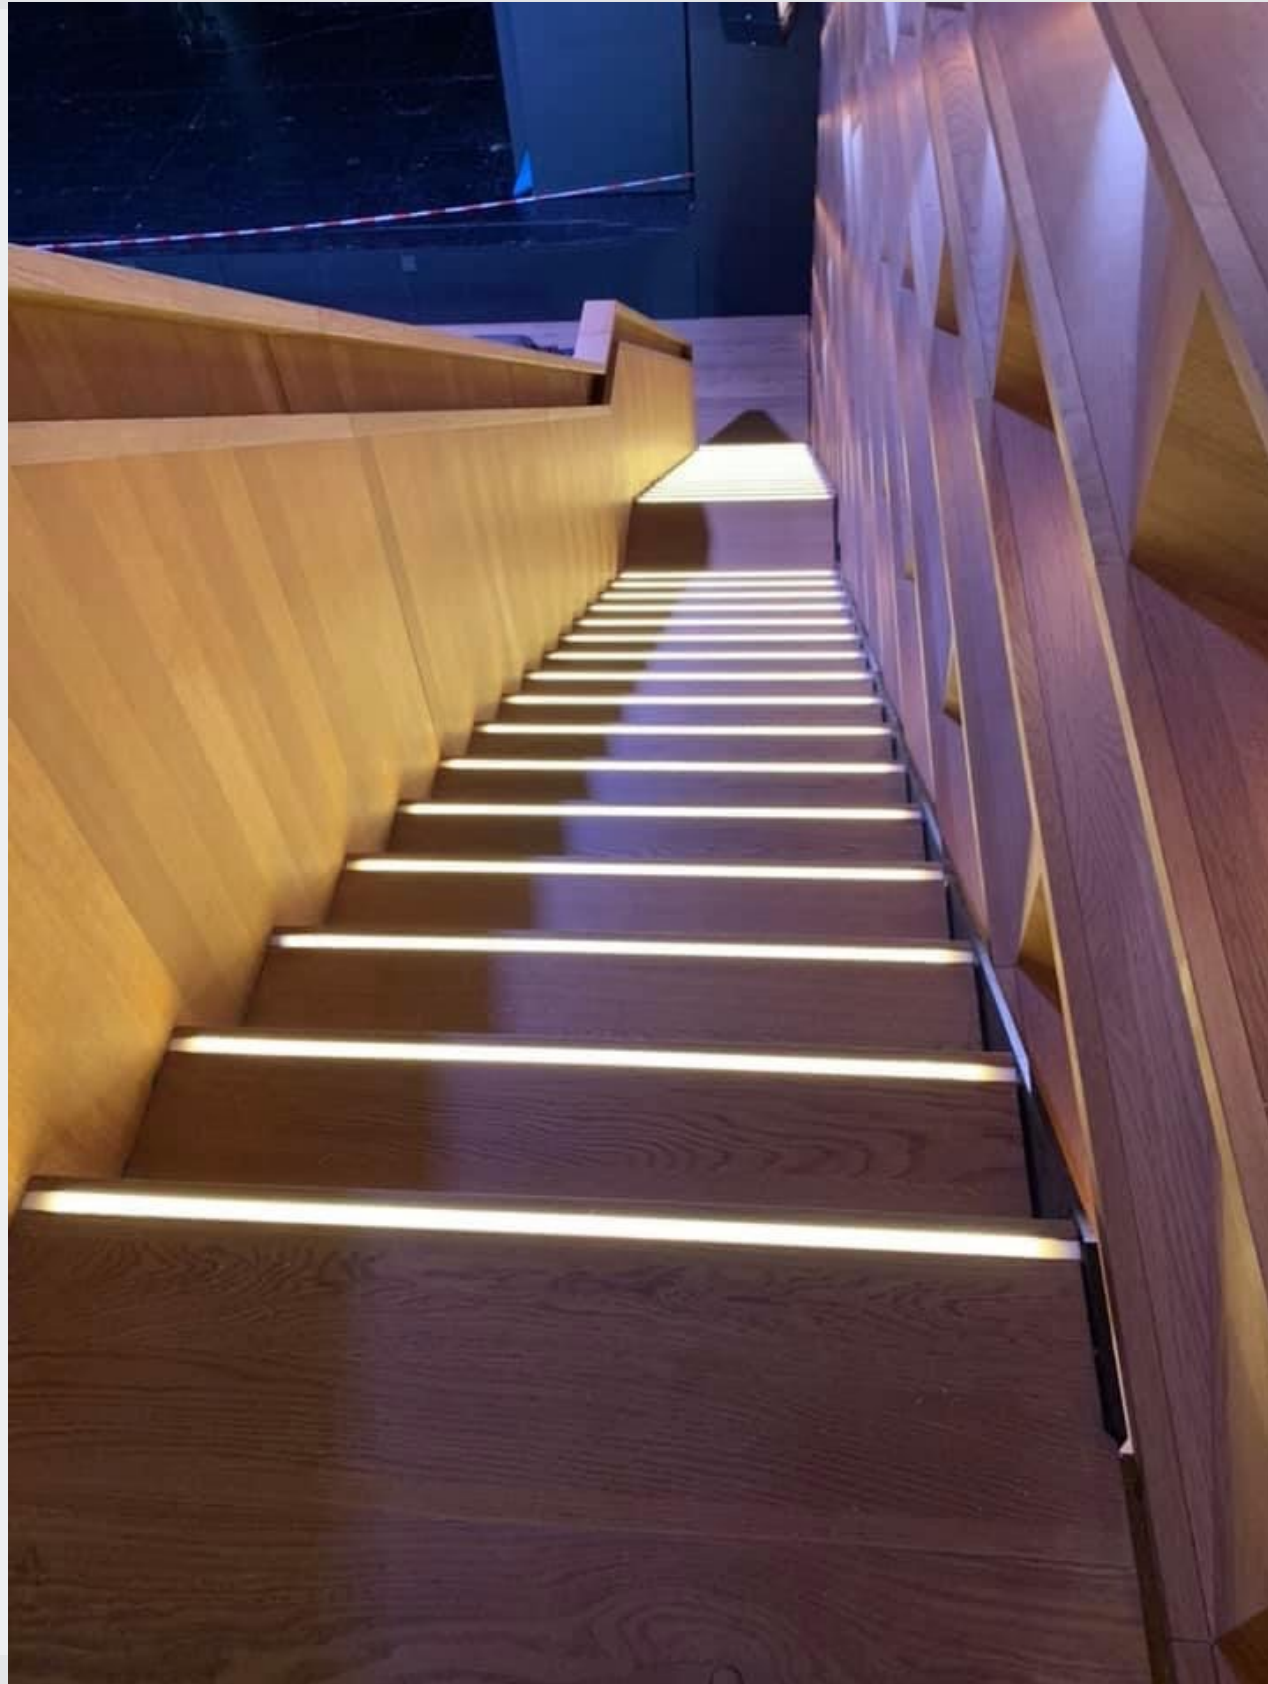

Einbauleuchten

Sonderbau

Anwendungsbeispiele

Holzstufen

Bühnenkantenbeleuchtung

Lichtlinien

Stufeneinbauleuchten

Kantenbeleuchtung

Einbauleuchten für Treppen- /
Bühnenkanten. Verschiedene
Ausführung

- ✓ **Lineare Beleuchtung**
- ✓ **Geringe Einbautiefe**
- ✓ **Begeh- und überfahrbar**
- ✓ **Dimmbar**
- ✓ **Bündiger Einbau**
- ✓ **Individuelle Maße**

POM

Rahmenlos, auch Radien sind möglich. Begeh- und überfahrbar.

SP

Aluminiumprofil zum Einsetzen nahe der Stufen- oder Bühnenkante.

SBS

Flaches Profil
Einbauvariante.
Abdeckung B1
klassifiziert.

Planung Beratung