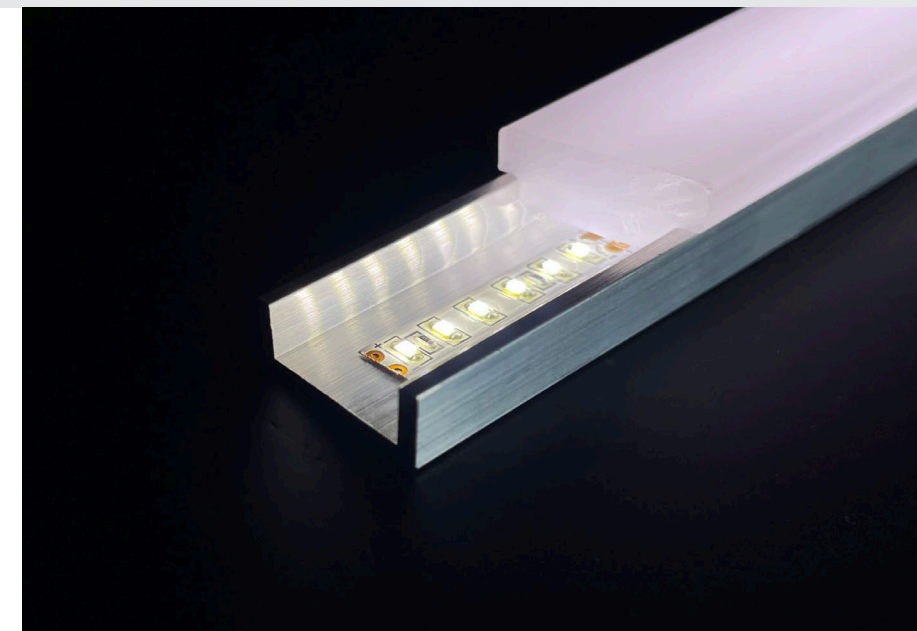

Einbauleuchten

Sonderbau

Anwendungsbeispiele

Holzstufen

Bühnenkantenbeleuchtung

Lichtlinien

Stufeneinbauleuchten

Kantenbeleuchtung

Einbauleuchten für Treppen- /
Bühnenkanten. Verschiedene
Ausführung

- ✓ **Lineare Beleuchtung**
- ✓ **Geringe Einbautiefe**
- ✓ **Begeh- und überfahrbar**
- ✓ **Dimmbar**
- ✓ **Bündiger Einbau**
- ✓ **Individuelle Maße**

POM

Rahmenlos, auch Radien sind möglich. Begeh- und überfahrbar.

SP

Aluminiumprofil zum Einsetzen nahe der Stufen- oder Bühnenkante.

SBS

Flaches Profil
Einbauvariante.
Abdeckung B1
klassifiziert.

Planung Beratung