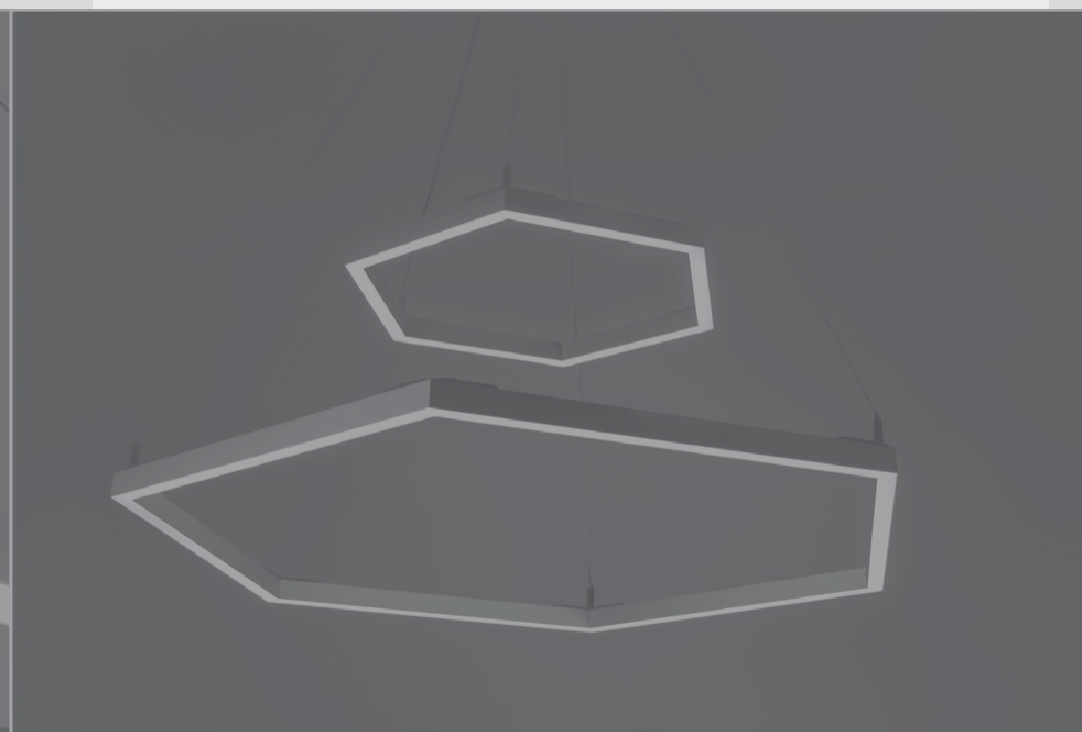

Aluminium Leuchte

- ✓ **Deckenmontage**
- ✓ **Zeitloses Design**
- ✓ **2 Abmessungen: Durchmesser 60 und 80 Zentimeter**
- ✓ **Haupt- / Dekorative Beleuchtung**
- ✓ **Lichtfarben: Warm- bis Kaltweiß**

HEXAGON

Hochwertige Aluminium Ausführung

- ✓ Kann an der Decke oder Wand montiert werden
- ✓ Stabile bauweise
- ✓ Über Dimmer kann die Helligkeit eingestellt werden
- ✓ Haupt- / Deko Beleuchtung
- ✓ Lichtfarben: Warm- bis Kaltweiß