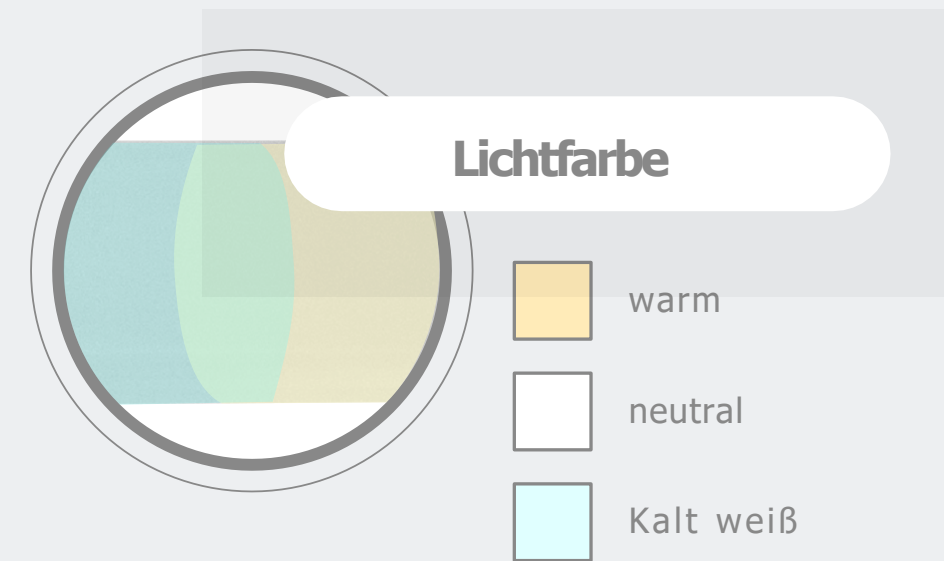

Aluminium Leuchte

- ✓ **Deckenmontage**
- ✓ **Zeitloses Design**
- ✓ **2 Abmessungen: Durchmesser 60 und 80 Zentimeter**
- ✓ **Haupt- / Dekorative Beleuchtung**
- ✓ **Lichtfarben: Warm- bis Kaltweiß**

HEXAGON

Hochwertige Aluminium Ausführung

- ✓ Kann an der Decke oder Wand montiert werden
- ✓ Stabile bauweise
- ✓ Über Dimmer kann die Helligkeit eingestellt werden
- ✓ Haupt- / Deko Beleuchtung
- ✓ Lichtfarben: Warm- bis Kaltweiß