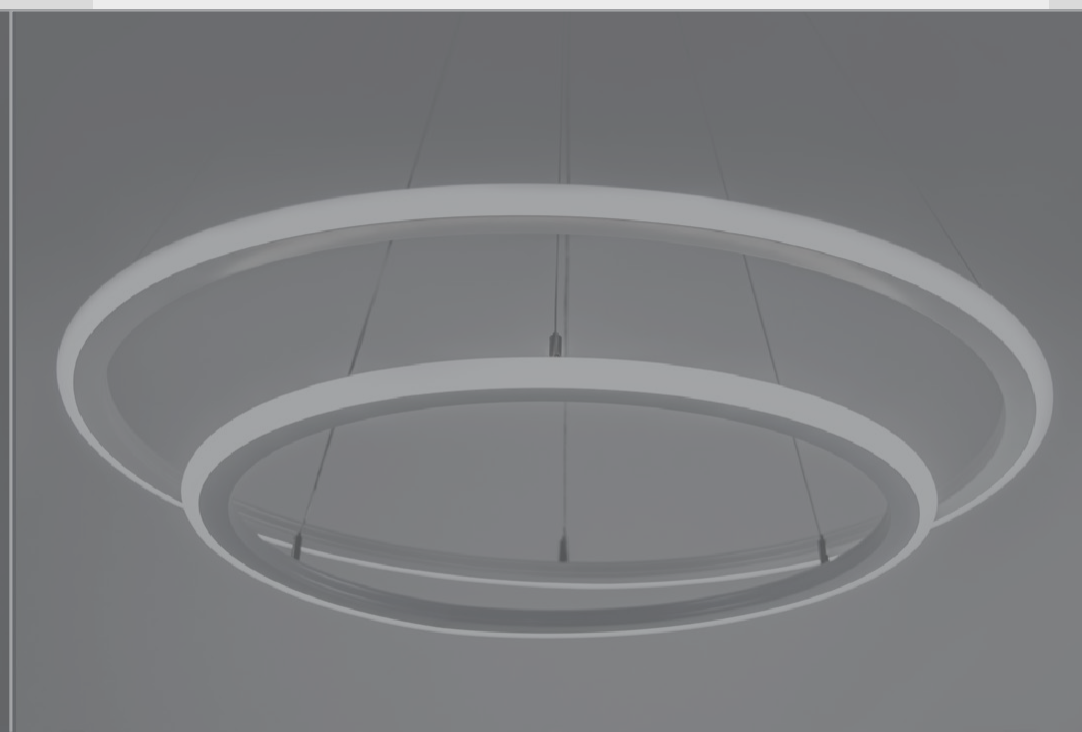

Dekoratives

Licht

Projects

RING

HEXAGON

HEXAGON

RING

RING

Aluminium Leuchte

- ✓ **Deckenmontage**
- ✓ **Zeitloses Design**
- ✓ **2 Abmessungen: Durchmesser 60 und 80 Zentimeter**
- ✓ **Haupt- / Dekorative Beleuchtung**
- ✓ **Lichtfarben: Warm- bis Kaltweiß**

HEXAGON

Hochwertige Aluminium Ausführung

- ✓ Kann an der Decke oder Wand montiert werden
- ✓ Stabile bauweise
- ✓ Über Dimmer kann die Helligkeit eingestellt werden
- ✓ Haupt- / Deko Beleuchtung
- ✓ Lichtfarben: Warm- bis Kaltweiß