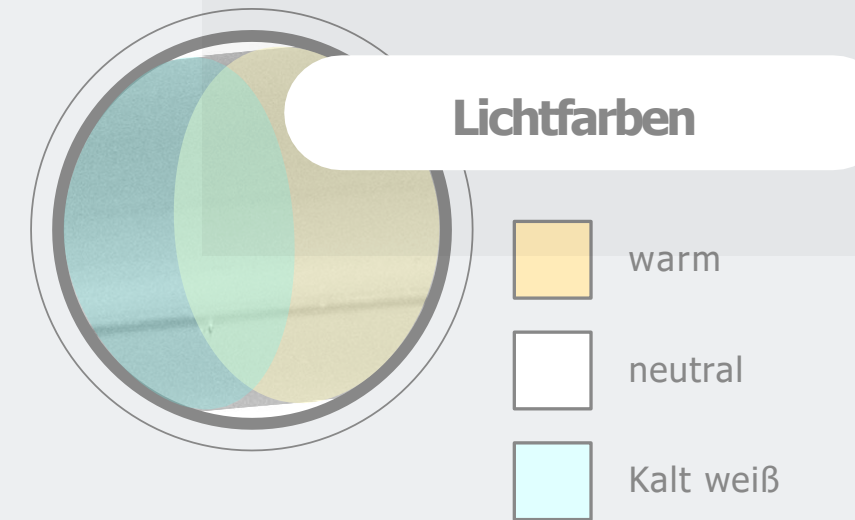

Dekoratives

Licht

Projects

RING

HEXAGON

HEXAGON

RING

RING

Aluminium Leuchte

- ✓ **Deckenmontage**
- ✓ **Zeitloses Design**
- ✓ **2 Abmessungen: Durchmesser 60 und 80 Zentimeter**
- ✓ **Haupt- / Dekorative Beleuchtung**
- ✓ **Lichtfarben: Warm- bis Kaltweiß**

HEXAGON

Hochwertige Aluminium Ausführung

- ✓ Kann an der Decke oder Wand montiert werden
- ✓ Stabile bauweise
- ✓ Über Dimmer kann die Helligkeit eingestellt werden
- ✓ Haupt- / Deko Beleuchtung
- ✓ Lichtfarben: Warm- bis Kaltweiß